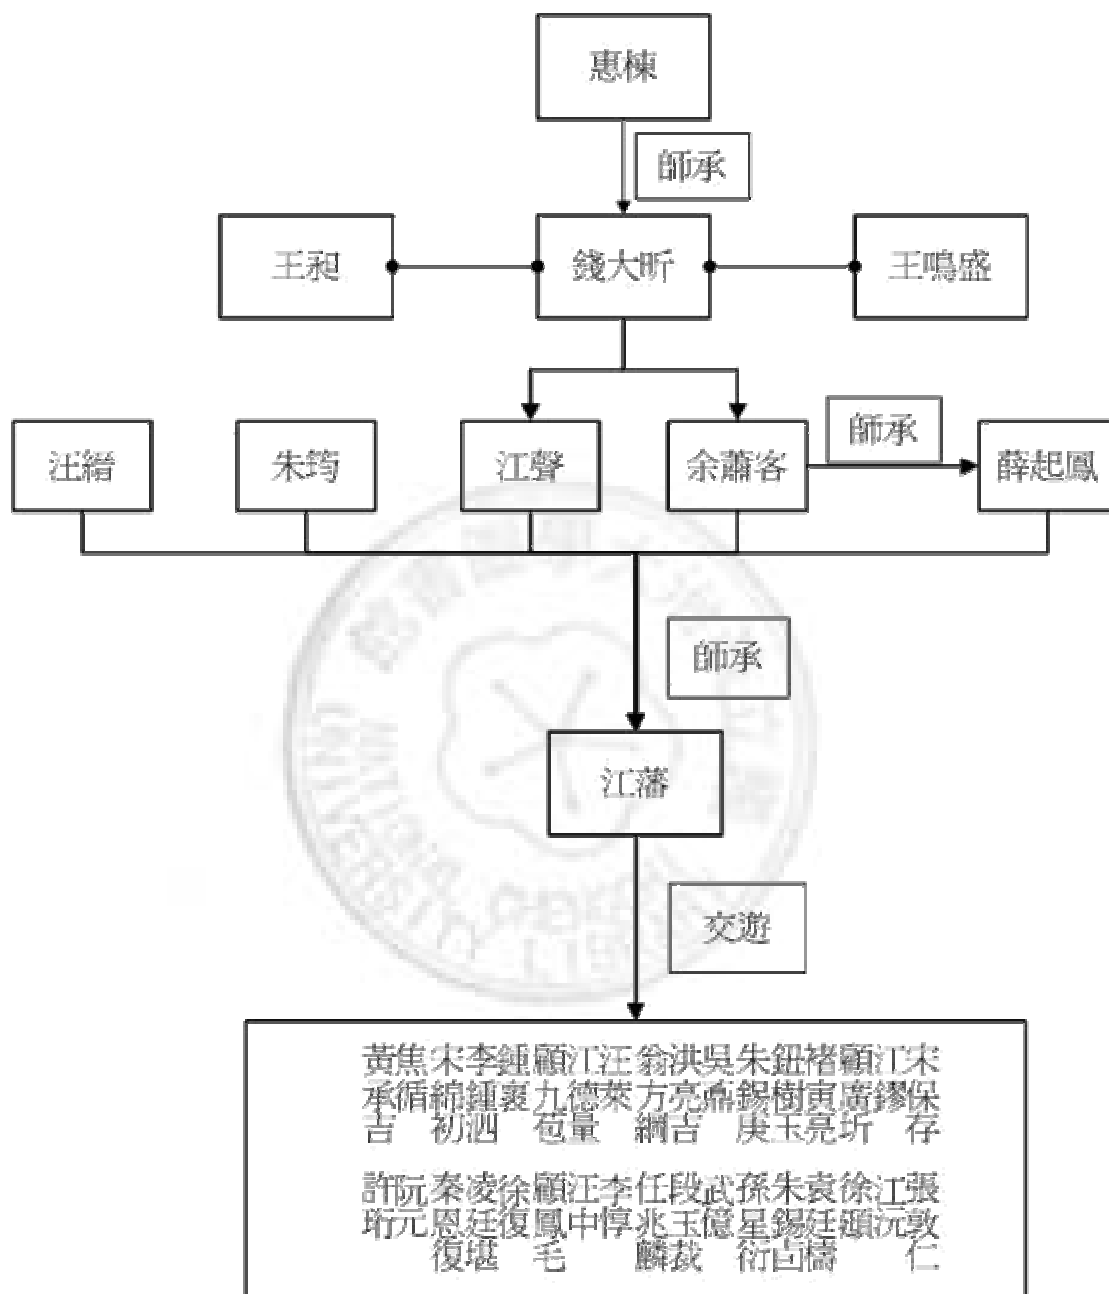

附錄一：漢學之師承圖

1、江藩師承圖

2、閻若璩師承圖（卷一）

3、惠棟、錢大昕師承圖（卷二、卷三）

4、朱筠、王昶等師承圖（卷四）

5、江永、戴震等師承圖（卷五、卷六）

6、焦循師承圖（卷七）

7、顧炎武師承圖（卷八）

附錄二：宋學之淵源圖

1、孫奇逢、李中孚、姜國霖淵源圖（卷上）

2、高世泰、彭瓏、劉宗周等淵源圖（卷下）