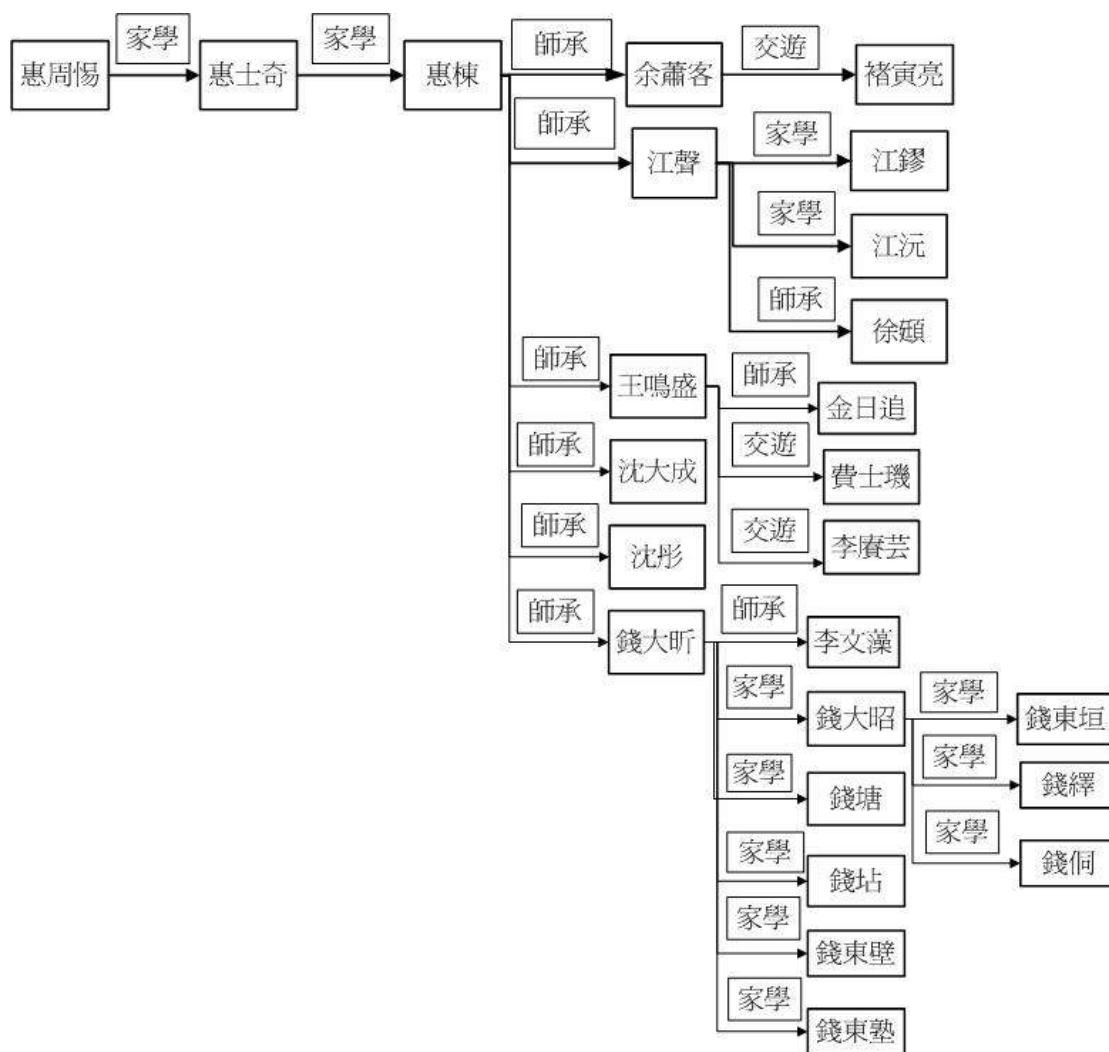

附錄一：漢學之師承圖

1、江藩師承圖

2、閻若璩師承圖（卷一）

3、惠棟、錢大昕師承圖（卷二、卷三）

4、朱筠、王昶等師承圖（卷四）

5、江永、戴震等師承圖（卷五、卷六）

6、焦循師承圖（卷七）

7、顧炎武師承圖（卷八）

附錄二：宋學之淵源圖

1、孫奇逢、李中孚、姜國霖淵源圖（卷上）

2、高世泰、彭瓏、劉宗周等淵源圖（卷下）