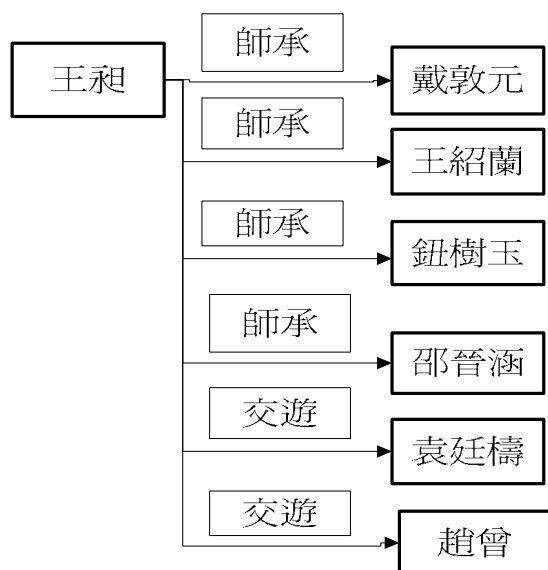

附錄一：漢學之師承圖

1、江藩師承圖

2、閻若璩師承圖（卷一）

3、惠棟、錢大昕師承圖（卷二、卷三）

4、朱筠、王昶等師承圖（卷四）

5、江永、戴震等師承圖（卷五、卷六）

6、焦循師承圖（卷七）

7、顧炎武師承圖（卷八）

附錄二：宋學之淵源圖

1、孫奇逢、李中孚、姜國霖淵源圖（卷上）

2、高世泰、彭瓏、劉宗周等淵源圖（卷下）