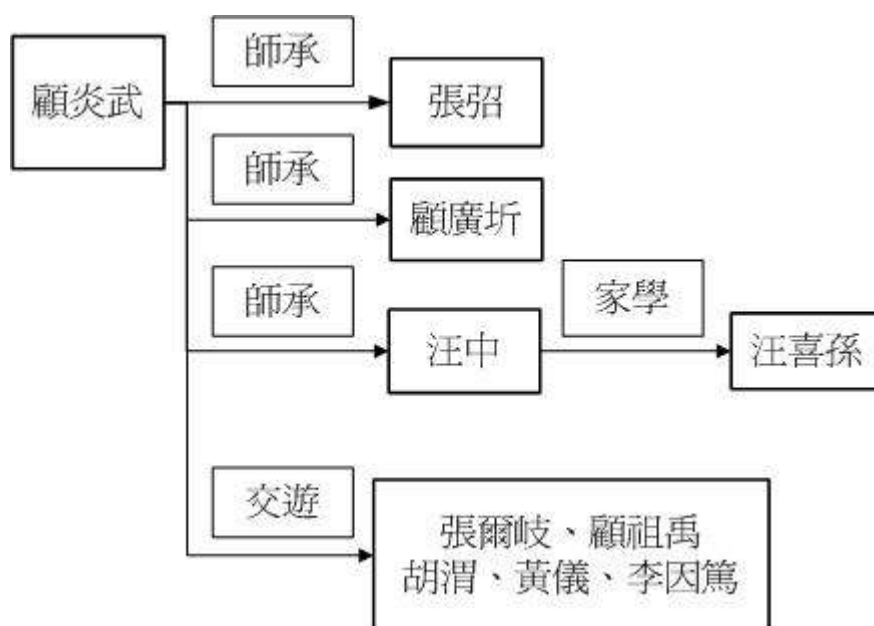

附錄一：漢學之師承圖

1、江藩師承圖

2、閻若璩師承圖（卷一）

3、惠棟、錢大昕師承圖（卷二、卷三）

4、朱筠、王昶等師承圖（卷四）

5、江永、戴震等師承圖（卷五、卷六）

6、焦循師承圖（卷七）

7、顧炎武師承圖（卷八）

附錄二：宋學之淵源圖

1、孫奇逢、李中孚、姜國霖淵源圖（卷上）

2、高世泰、彭瓏、劉宗周等淵源圖（卷下）