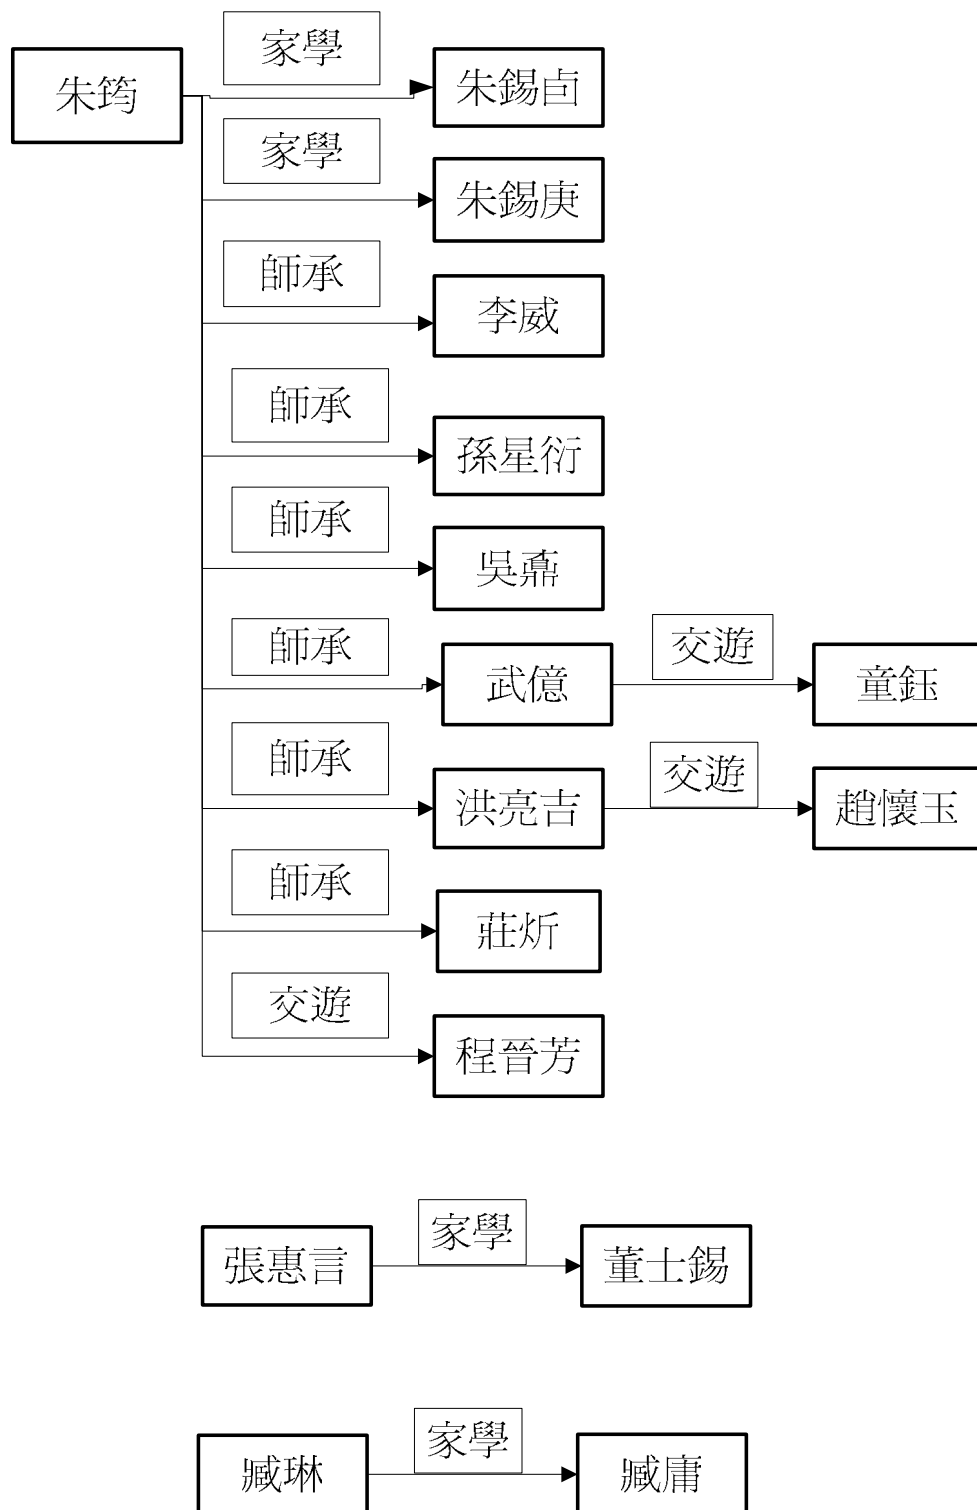

附錄一：漢學之師承圖

1、江藩師承圖

2、閻若璩師承圖（卷一）

3、惠棟、錢大昕師承圖（卷二、卷三）

4、朱筠、王昶等師承圖（卷四）

5、江永、戴震等師承圖（卷五、卷六）

6、焦循師承圖（卷七）

7、顧炎武師承圖（卷八）

附錄二：宋學之淵源圖

1、孫奇逢、李中孚、姜國霖淵源圖（卷上）

2、高世泰、彭瓏、劉宗周等淵源圖（卷下）