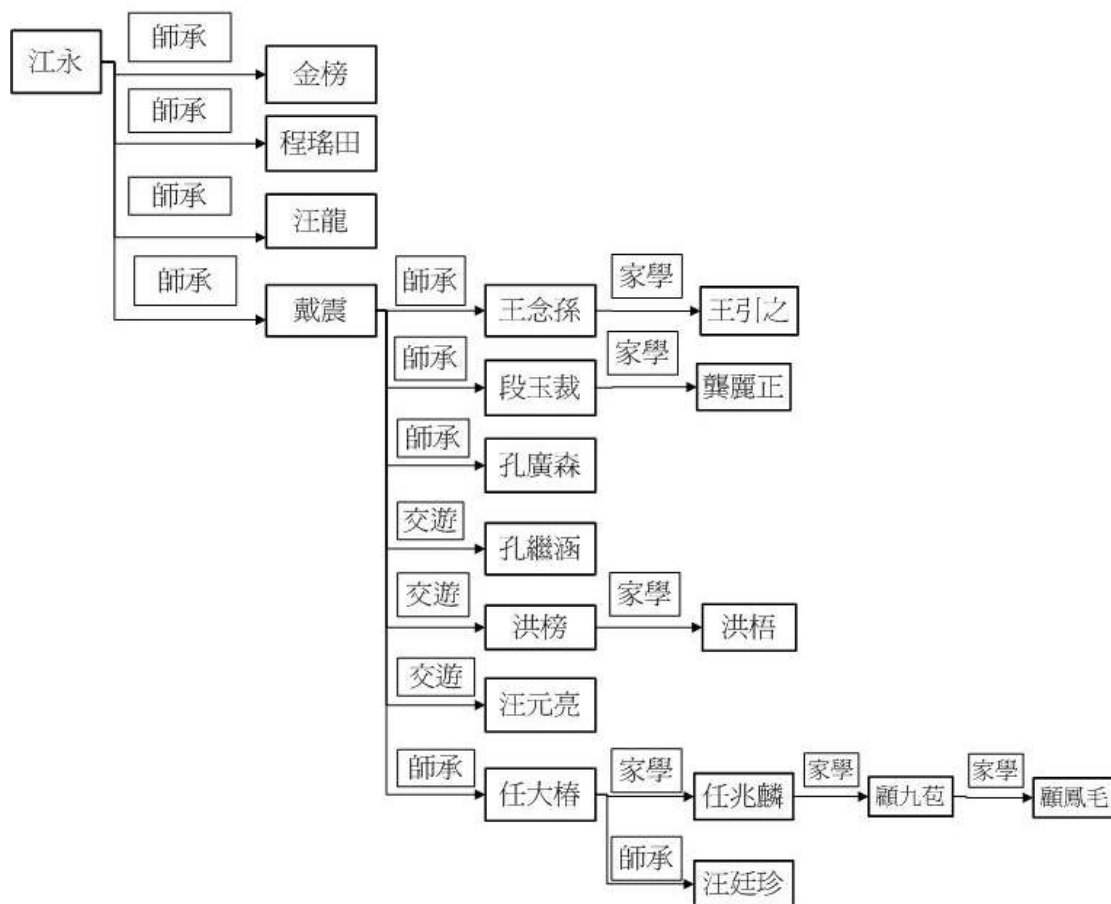

附錄一：漢學之師承圖

1、江藩師承圖

2、閻若璩師承圖（卷一）

3、惠棟、錢大昕師承圖（卷二、卷三）

4、朱筠、王昶等師承圖（卷四）

5、江永、戴震等師承圖（卷五、卷六）

6、焦循師承圖（卷七）

7、顧炎武師承圖（卷八）

附錄二：宋學之淵源圖

1、孫奇逢、李中孚、姜國霖淵源圖（卷上）

2、高世泰、彭瓏、劉宗周等淵源圖（卷下）