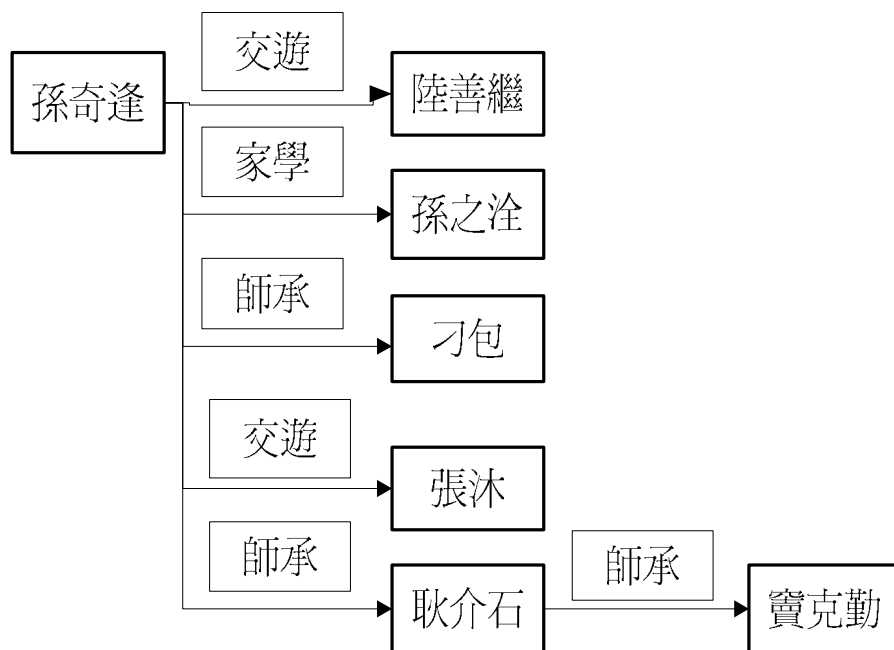

附錄一：漢學之師承圖

1、江藩師承圖

2、閻若璩師承圖（卷一）

3、惠棟、錢大昕師承圖（卷二、卷三）

4、朱筠、王昶等師承圖（卷四）

5、江永、戴震等師承圖（卷五、卷六）

6、焦循師承圖（卷七）

7、顧炎武師承圖（卷八）

附錄二：宋學之淵源圖

1、孫奇逢、李中孚、姜國霖淵源圖（卷上）

2、高世泰、彭瓏、劉宗周等淵源圖（卷下）