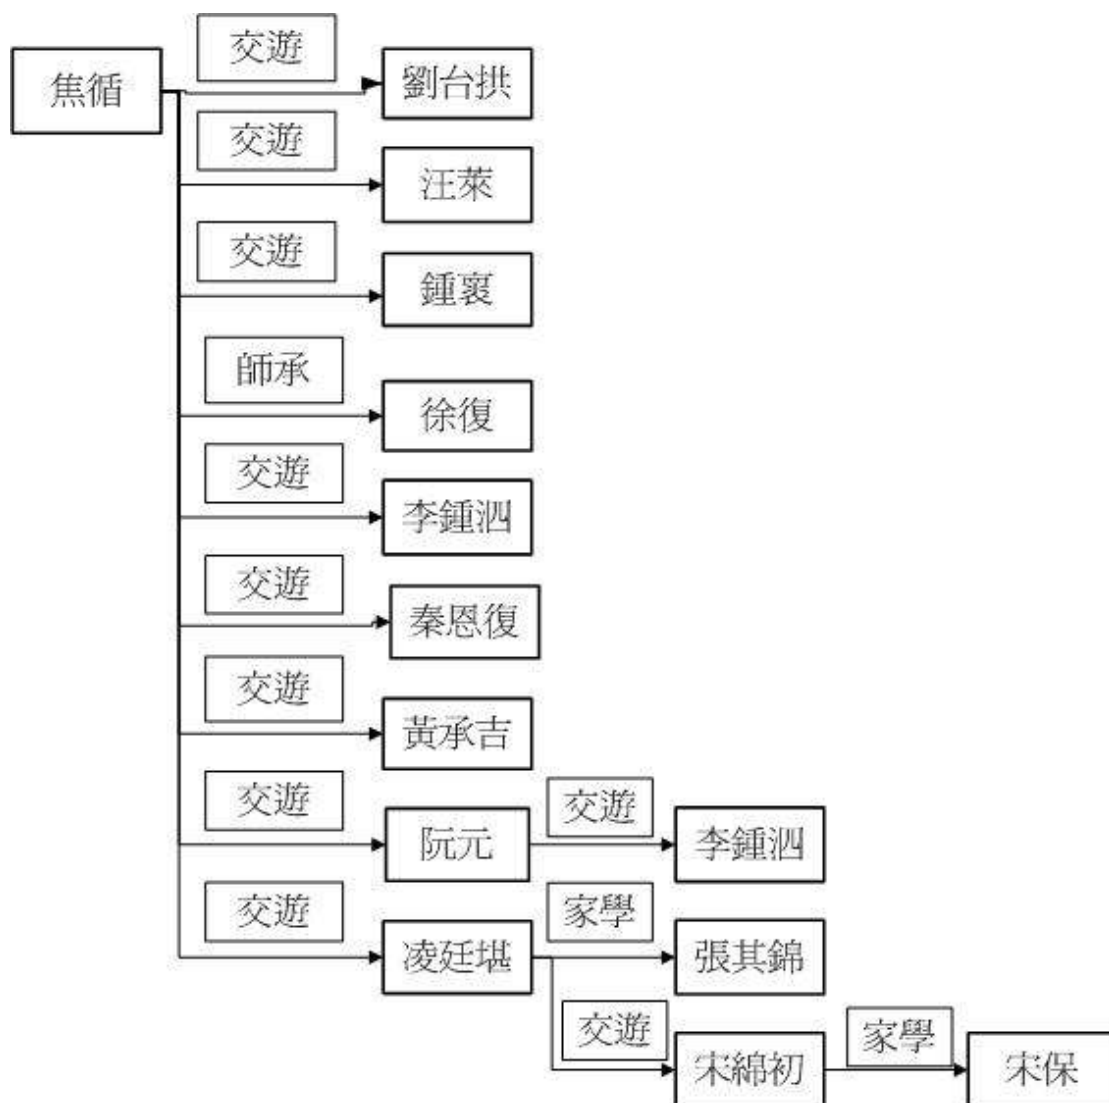

附錄一：漢學之師承圖

1、江藩師承圖

2、閻若璩師承圖（卷一）

3、惠棟、錢大昕師承圖（卷二、卷三）

4、朱筠、王昶等師承圖（卷四）

5、江永、戴震等師承圖（卷五、卷六）

6、焦循師承圖（卷七）

7、顧炎武師承圖（卷八）

附錄二：宋學之淵源圖

1、孫奇逢、李中孚、姜國霖淵源圖（卷上）

2、高世泰、彭瓏、劉宗周等淵源圖（卷下）