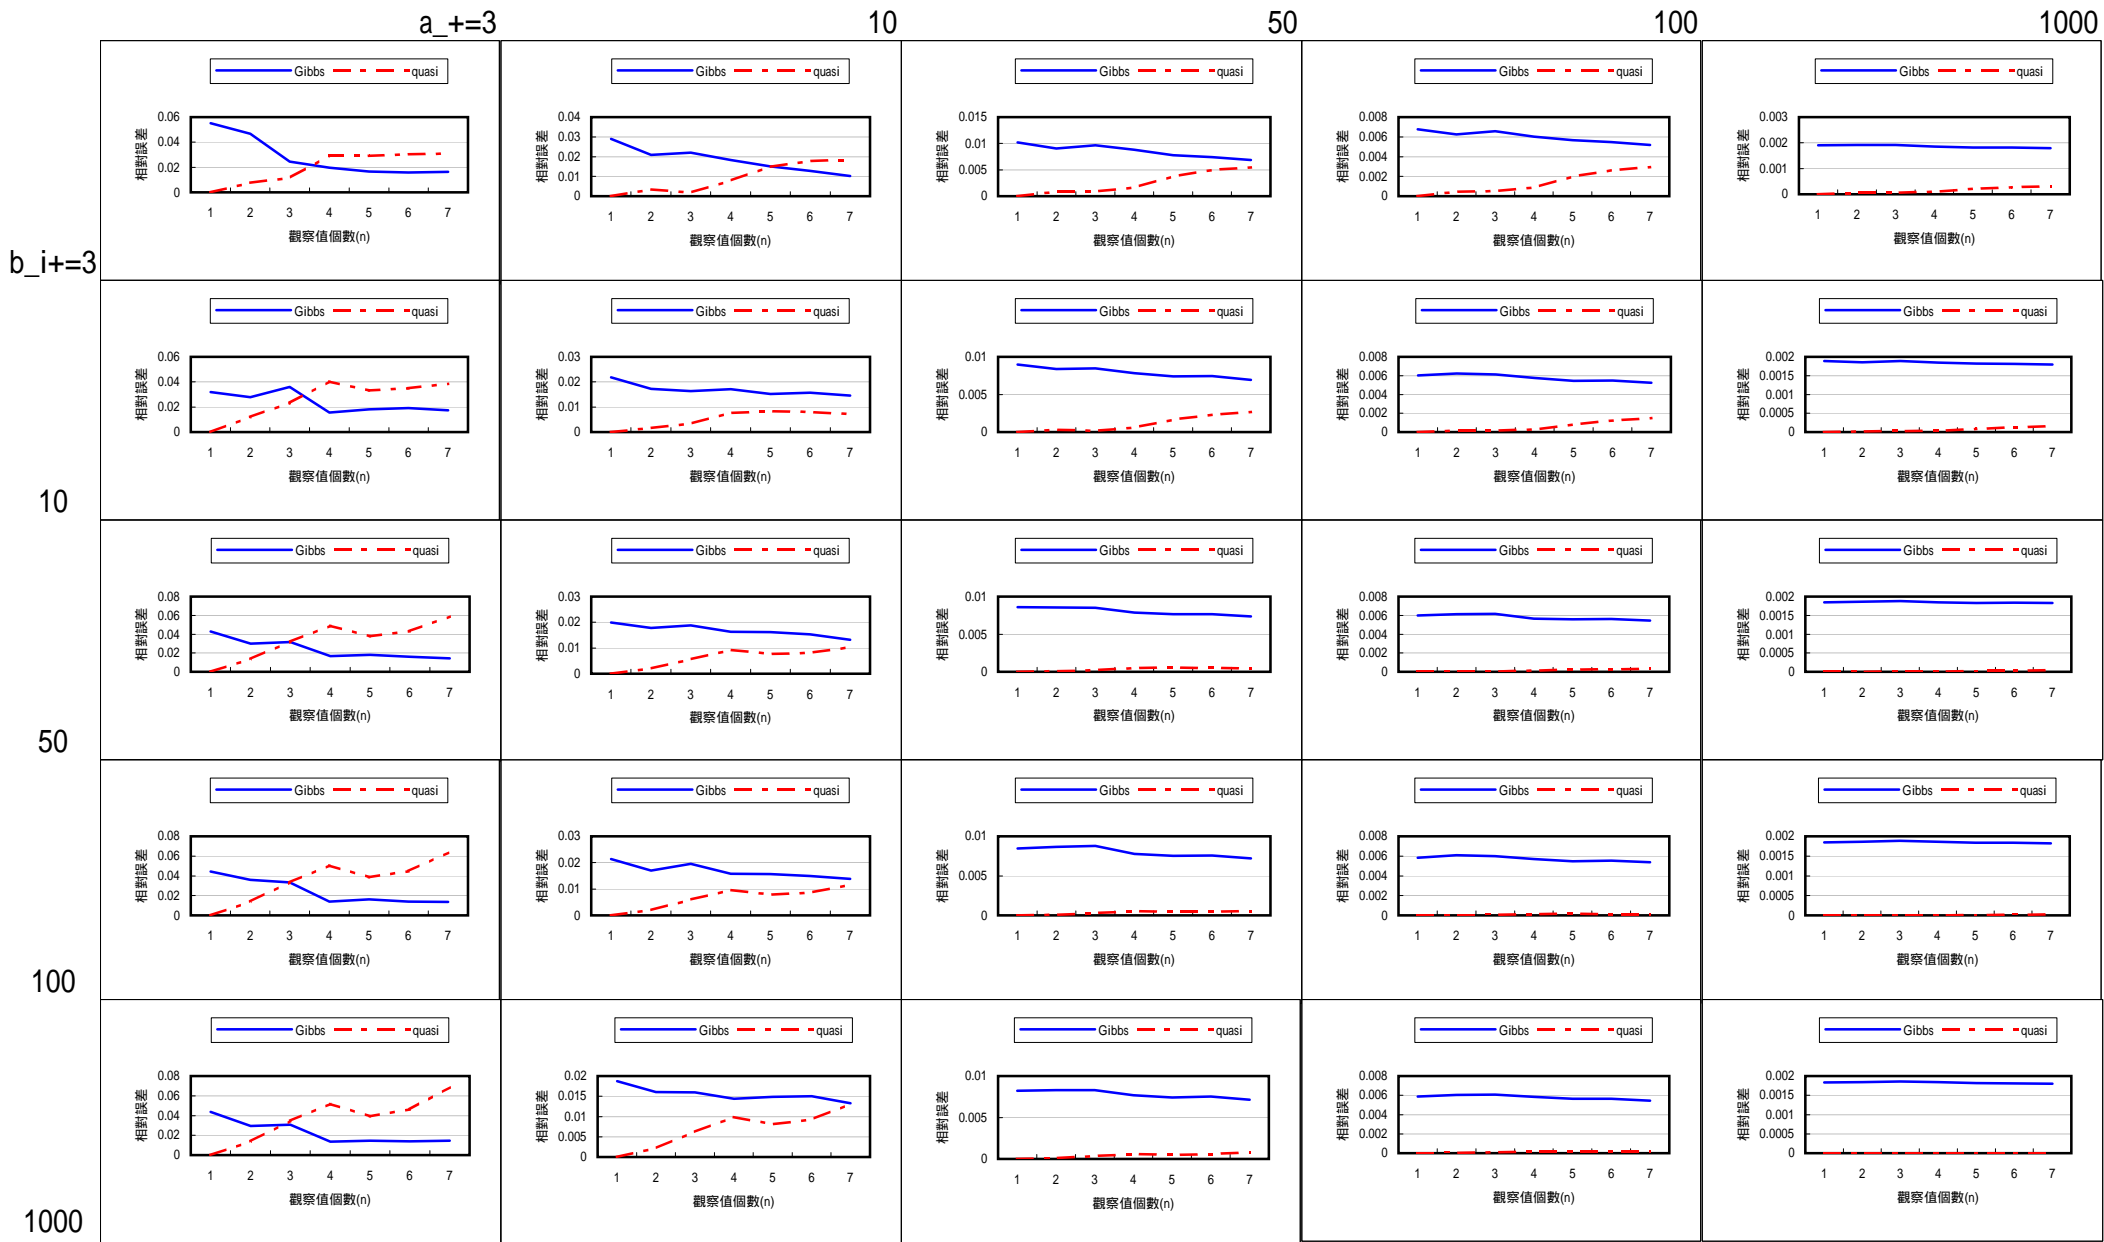

與真實母體比例無誤差

與真實母體比例有最大誤差10%

與真實母體比例有最大誤差50%