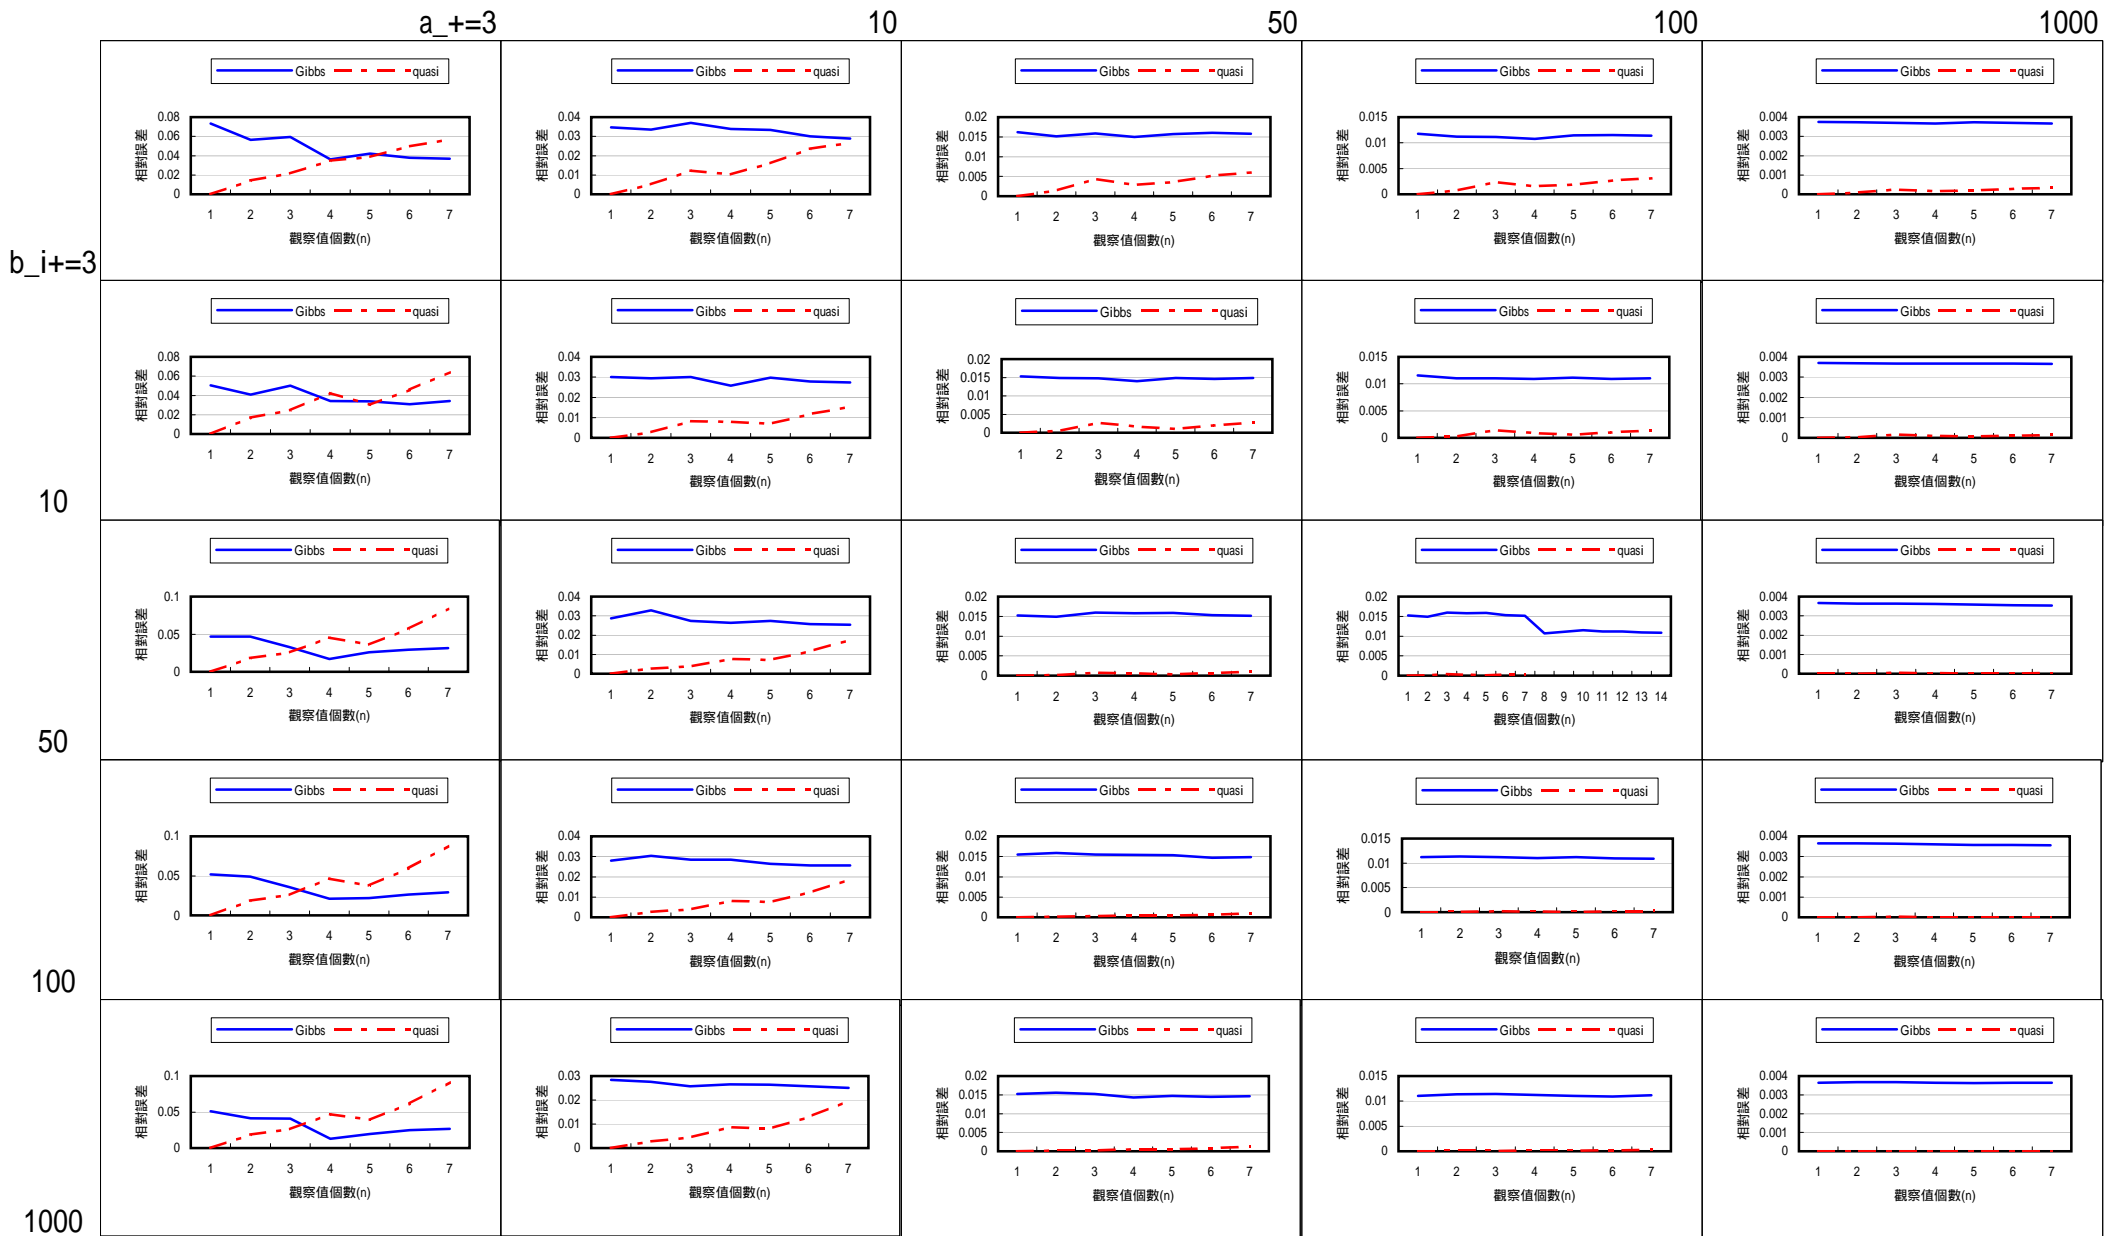

與真實母體比例無誤差

與真實母體比例有最大誤差10%

與真實母體比例有最大誤差50%