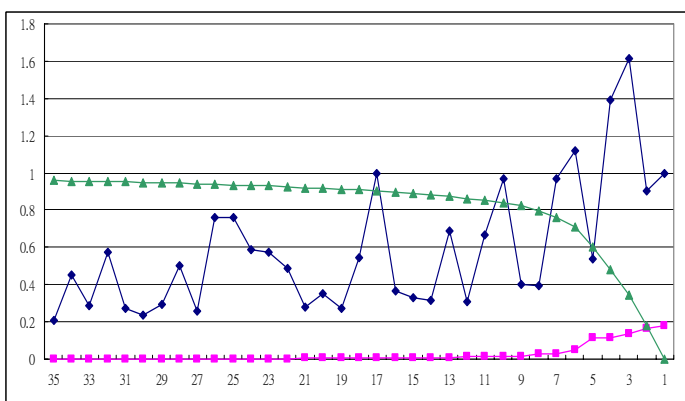

## 附錄二 群集評量指標圖

### 塑膠產業(A=5)

2003 1Q → 3 組

2003 2Q → 3 組

2003 3Q → 3 組

2003 4Q → 3 組

2004 1Q → 4 組

2004 2Q → 3 組

2004 3Q → 3 組

2004 4Q → 3 組

資訊電子產業(A=5)

2003 1Q → 5 組

2003 2Q → 6 組

2003 3Q → 7 組

2003 4Q → 6 組

2004 1Q → 6 組

2004 2Q → 6 組