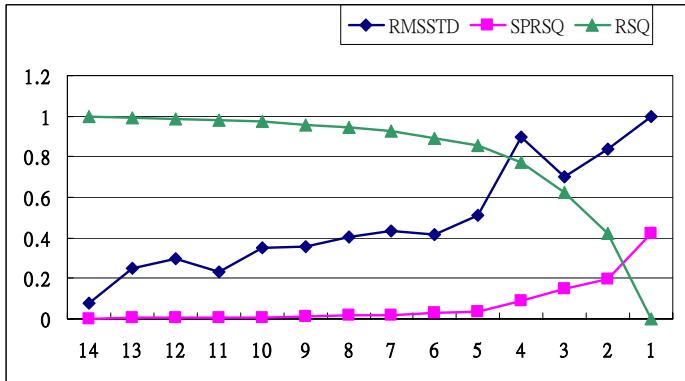

## 附錄二 群集評量指標圖

### 塑膠產業(A=5)

2003 1Q → 3 組

2003 2Q → 3 組

2003 3Q → 3 組

2003 4Q → 3 組

2004 1Q → 4 組

2004 2Q → 3 組

2004 3Q → 3 組