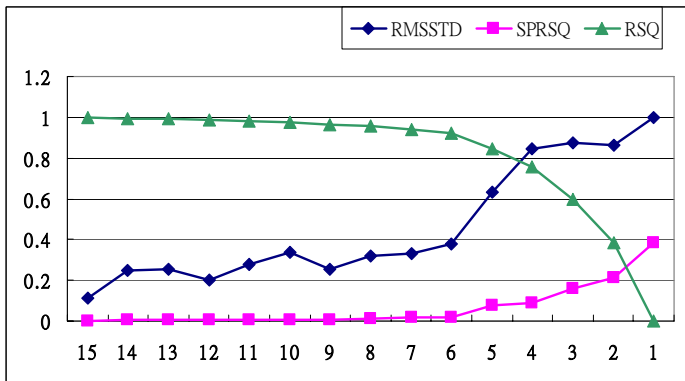

## 附錄二 群集評量指標圖

### 塑膠產業(A=5)

2003 1Q → 3 組

2003 2Q → 3 組

2003 3Q → 3 組

2003 4Q → 3 組

2004 1Q → 4 組

2004 2Q → 3 組

2004 3Q → 3 組