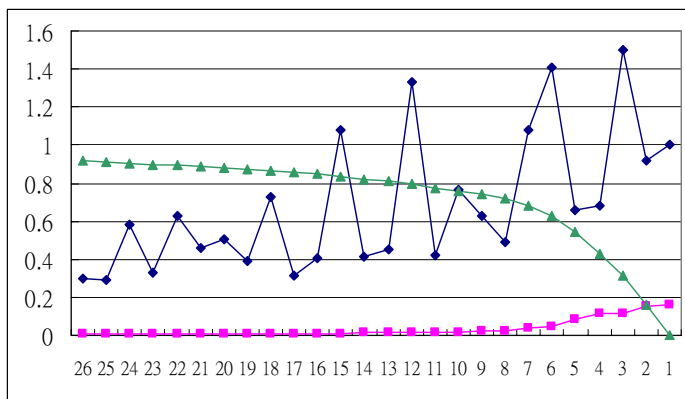

資訊電子產業(A=5)

2003 1Q → 5 組