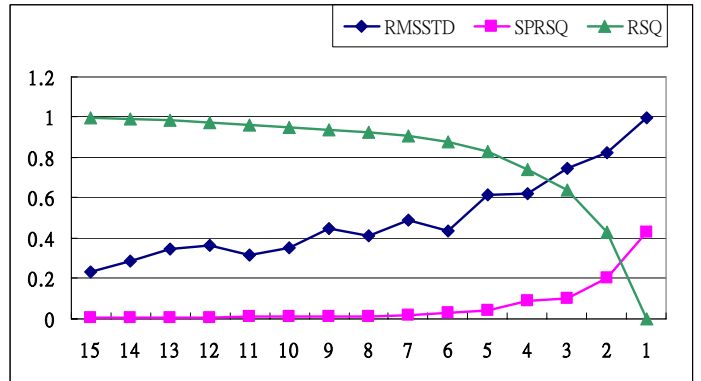

## 附錄二 群集評量指標圖

### 塑膠產業(A=5)

2003 1Q → 3 組

2003 2Q → 3 組

2003 3Q → 3 組

2003 4Q → 3 組

2004 1Q → 4 組

2004 2Q → 3 組

2004 3Q → 3 組