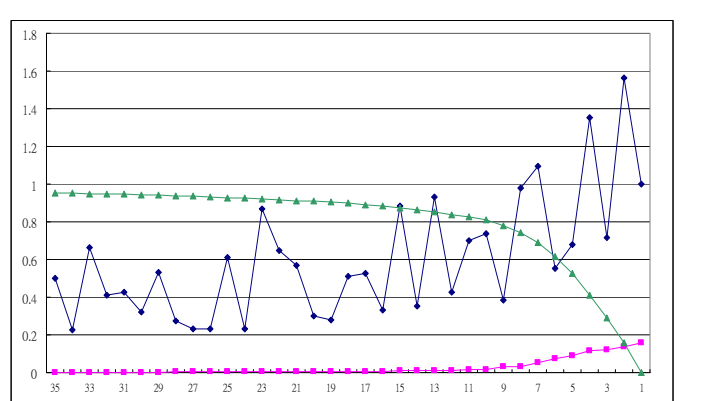

## 附錄二 群集評量指標圖

### 塑膠產業(A=5)

2003 1Q → 3 組

2003 2Q → 3 組

2003 3Q → 3 組

2003 4Q → 3 組

2004 1Q → 4 組

2004 2Q → 3 組

2004 3Q → 3 組

2004 4Q → 3 組

資訊電子產業(A=5)

2003 1Q → 5 組

2003 2Q → 6 組

2003 3Q → 7 組

2003 4Q → 6 組

2004 1Q → 6 組

2004 2Q → 6 組