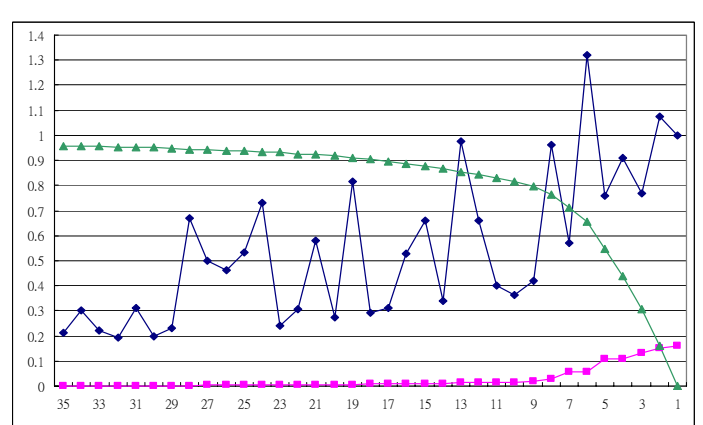

## 附錄二 群集評量指標圖

### 塑膠產業(A=5)

2003 1Q → 3 組

2003 2Q → 3 組

2003 3Q → 3 組

2003 4Q → 3 組

2004 1Q → 4 組

2004 2Q → 3 組

2004 3Q → 3 組

2004 4Q → 3 組

資訊電子產業(A=5)

2003 1Q → 5 組

2003 2Q → 6 組

2003 3Q → 7 組

2003 4Q → 6 組

2004 1Q → 6 組

2004 2Q → 6 組