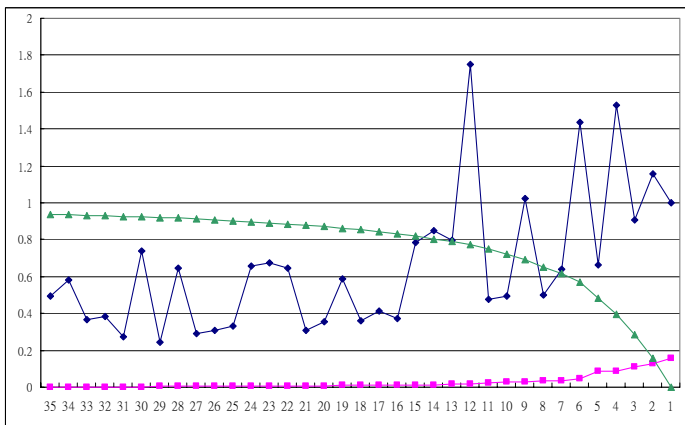

## 附錄二 群集評量指標圖

### 塑膠產業(A=5)

2003 1Q → 3 組

2003 2Q → 3 組

2003 3Q → 3 組

2003 4Q → 3 組

2004 1Q → 4 組

2004 2Q → 3 組

2004 3Q → 3 組

2004 4Q → 3 組

資訊電子產業(A=5)

2003 1Q → 5 組

2003 2Q → 6 組

2003 3Q → 7 組

2003 4Q → 6 組

2004 1Q → 6 組

2004 2Q → 6 組