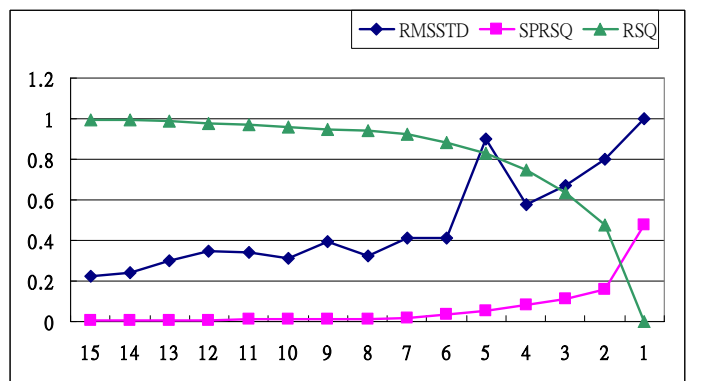

## 附錄二 群集評量指標圖

### 塑膠產業(A=5)

2003 1Q → 3 組

2003 2Q → 3 組

2003 3Q → 3 組

2003 4Q → 3 組

2004 1Q → 4 組

2004 2Q → 3 組

2004 3Q → 3 組