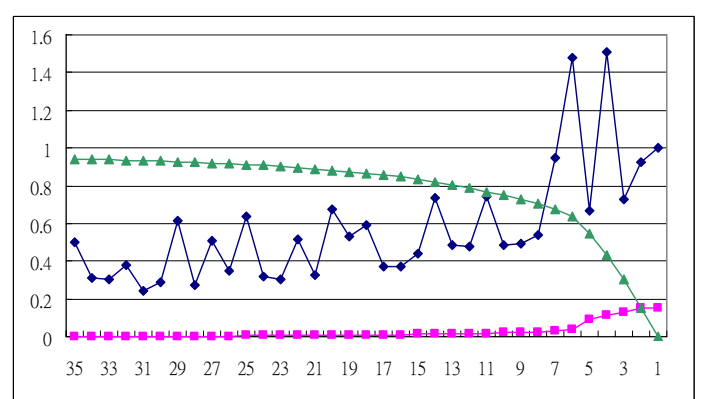

## 附錄二 群集評量指標圖

### 塑膠產業(A=5)

2003 1Q → 3 組

2003 2Q → 3 組

2003 3Q → 3 組

2003 4Q → 3 組

2004 1Q → 4 組

2004 2Q → 3 組

2004 3Q → 3 組

2004 4Q → 3 組

資訊電子產業(A=5)

2003 1Q → 5 組

2003 2Q → 6 組

2003 3Q → 7 組

2003 4Q → 6 組

2004 1Q → 6 組

2004 2Q → 6 組